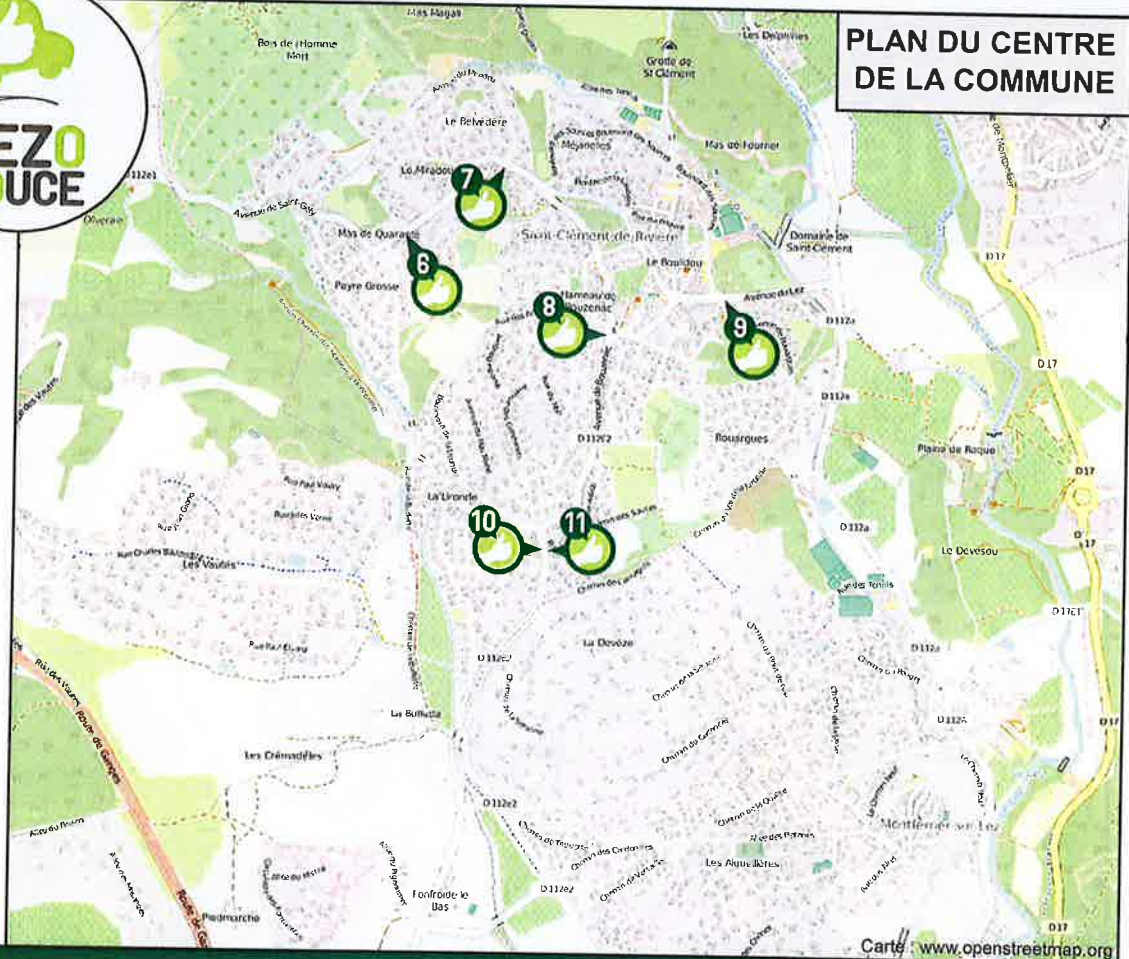

- | | | | | |
|--|---|---|---|---|
| 1 Saint-Sauveur
Direction Prades | 2 Saint-Sauveur
Direction Saint-Gély-du-Fesc, Montpellier | 3 Arrêt "La Traversière"
Direction Centre-ville | 4 Arrêt "Round du Biou"
Direction Centre-ville | 5 Arrêt "Les 7 Chênes"
Direction Centre-ville |
| 6 Arrêt "Mas de Quarante"
Direction Centre-ville | 7 Arrêt "Miradou"
Direction Centre-ville | 8 Arrêt "Bouzenac"
Direction Montpellier | 9 Avenue du Lez
Direction Montferrier, Prades | 10 Arrêt "Mas Marié"
Direction Montpellier |
| 11 Arrêt "Mas Marié"
Direction Centre-ville | 12 Arrêt "Campus de Bissy"
Direction Montpellier | 13 Arrêt "Campus de Bissy"
Direction Centre-ville | 14 Arrêt "Domaine des Pins"
Direction Montpellier | 15 Arrêt "Trifontaine"
Direction Saint-Gély |

Solutions de transports existantes

LIGNES HERAULT TRANSPORT

Ligne régulière 114

En période scolaire : Lignes scolaires 119 et 184 pour le collège du Pic Saint-Loup et le lycée Jean Jaurès

Ces lignes peuvent être empruntées par toute personne, dans la limite des places non-occupées par des élèves scolarisés.

PLAN DU CENTRE DE LA COMMUNE

Carte : www.openstreetmap.org

Arrêts Rezo Pouce dans le centre de Saint-Clément-de-Rivière

- 

Arrêt "Mas de Quarante"
Direction Centre-ville
- 

Arrêt "Miradou"
Direction Centre-ville
- 

Arrêt "Bouzenac"
Direction Montpellier
- 

Avenue du Lez
Direction Montferrier, Prades
- 

Arrêt "Mas Marié"
Direction Montpellier
- 

Arrêt "Mas Marié"
Direction Centre-ville

Retrouvez
tous les arrêts
de la Communauté de communes
du Grand Pic Saint-Loup
sur www.rezopouce.fr
ou sur
www.cc-grandpicsaintloup.fr