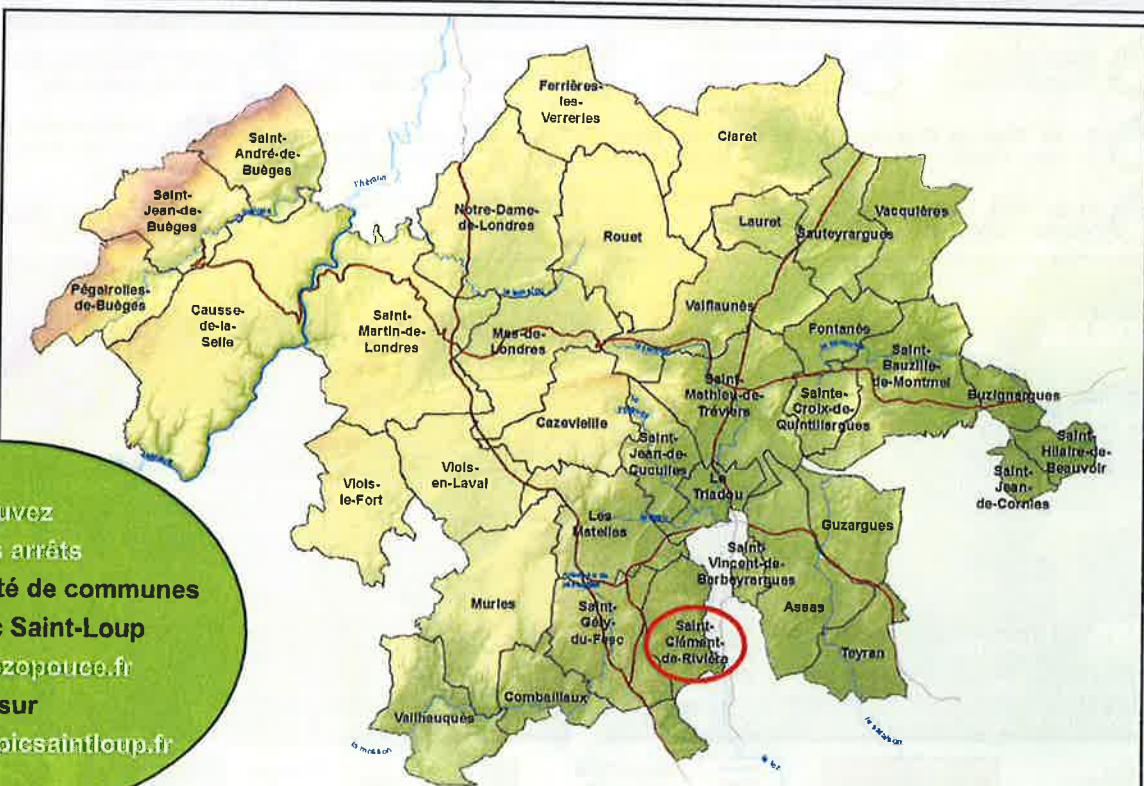

- | | | | | |
|--|---|---|---|---|
| 1 Saint-Sauveur
Direction Prades | 2 Saint-Sauveur
Direction Saint-Gély-du-Fesc, Montpellier | 3 Arrêt "La Traversière"
Direction Centre-ville | 4 Arrêt "Round du Biou"
Direction Centre-ville | 5 Arrêt "Les 7 Chênes"
Direction Centre-ville |
| 6 Arrêt "Mas de Quarante"
Direction Centre-ville | 7 Arrêt "Miradou"
Direction Centre-ville | 8 Arrêt "Bouzenac"
Direction Montpellier | 9 Avenue du Lez
Direction Montferrier, Prades | 10 Arrêt "Mas Marié"
Direction Montpellier |
| 11 Arrêt "Mas Marié"
Direction Centre-ville | 12 Arrêt "Campus de Bissy"
Direction Montpellier | 13 Arrêt "Campus de Bissy"
Direction Centre-ville | 14 Arrêt "Domaine des Pins"
Direction Montpellier | 15 Arrêt "Trifontaine"
Direction Saint-Gély |

PLAN DU CENTRE DE LA COMMUNE

Carte : www.openstreetmap.org

Arrêts Rezo Pouce dans le centre de Saint-Clément-de-Rivière

- 

Arrêt "Mas de Quarante"
Direction Centre-ville
- 

Arrêt "Miradou"
Direction Centre-ville
- 

Arrêt "Bouzenac"
Direction Montpellier
- 

Avenue du Lez
Direction Montferrier, Prades
- 

Arrêt "Mas Marié"
Direction Montpellier
- 

Arrêt "Mas Marié"
Direction Centre-ville

Retrouvez
tous les arrêts
de la Communauté de communes
du Grand Pic Saint-Loup
sur www.rezopouce.fr
ou sur
www.cc-grandpicsaintloup.fr