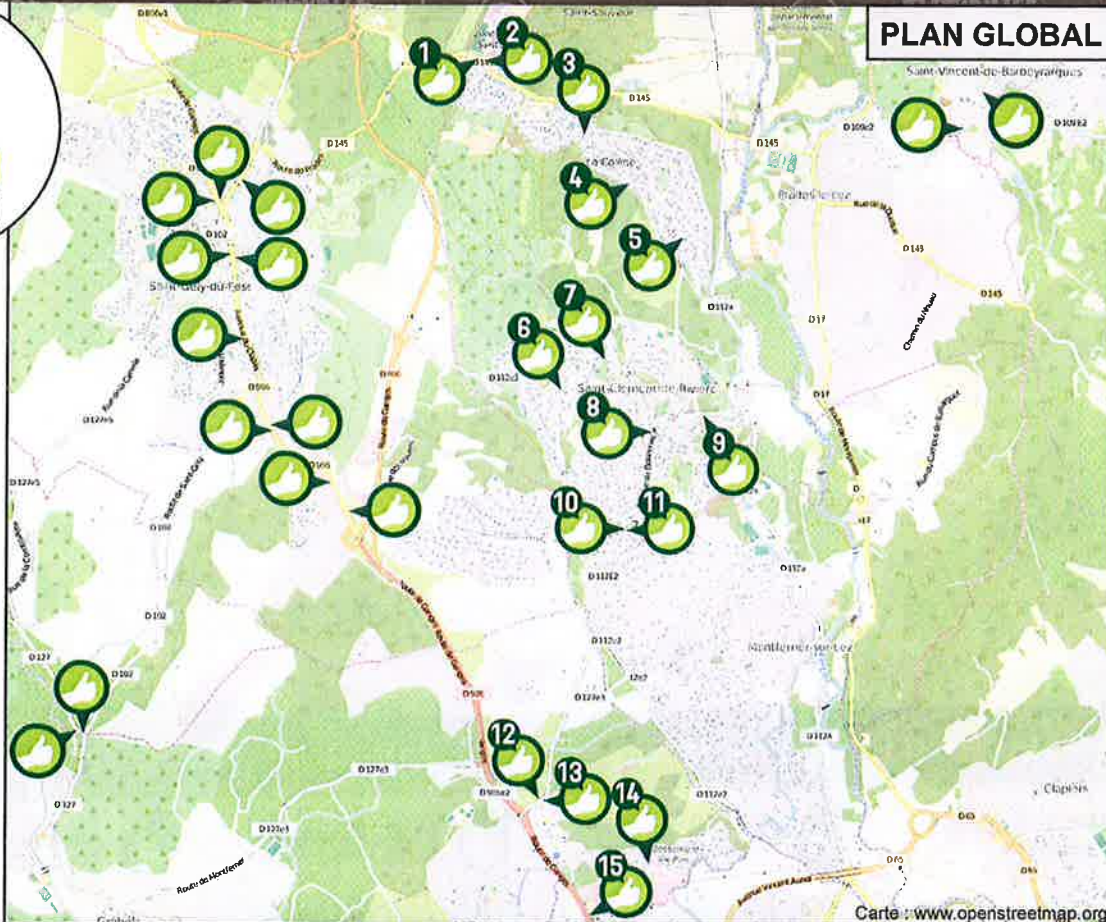

Saint-Clément-de-Rivière

Lieu d'inscription
Mairie de Saint-Clément-de-Rivière
Avenue Bouzenac
34980 Saint-Clément-de-Rivière
Téléphone : 04 67 66 66 66

PLUS D'INFOS sur www.rezopouce.fr

PLAN GLOBAL

Arrêts Rezo Pouce dans la commune et autour

1 Saint-Sauveur Direction Prades	2 Saint-Sauveur Direction Saint-Gély-du-Fesc, Montpellier	3 Arrêt "La Traversière" Direction Centre-ville	4 Arrêt "Round du Biou" Direction Centre-ville	5 Arrêt "Les 7 Chênes" Direction Centre-ville
6 Arrêt "Mas de Quarante" Direction Centre-ville	7 Arrêt "Miradou" Direction Centre-ville	8 Arrêt "Bouzenac" Direction Montpellier	9 Avenue du Lez Direction Montferrier, Prades	10 Arrêt "Mas Marié" Direction Montpellier
11 Arrêt "Mas Marié" Direction Centre-ville	12 Arrêt "Campus de Bissy" Direction Montpellier	13 Arrêt "Campus de Bissy" Direction Centre-ville	14 Arrêt "Domaine des Pins" Direction Montpellier	15 Arrêt "Trifontaine" Direction Saint-Gély

Solutions de transports existantes

LIGNES HERAULT TRANSPORT

Ligne régulière 114

En période scolaire : Lignes scolaires 119 et 184 pour le collège du Pic Saint-Loup et le lycée Jean Jaurès

Ces lignes peuvent être empruntées par toute personne, dans la limite des places non-occupées par des élèves scolarisés.

Horaires, destinations et arrêts desservis dans votre commune par les lignes d'Hérault Transport, à consulter sur le site www.herault-transport.fr

SERVICE PIC TRANSPORT +

Pour les personnes actives à mobilité réduite : la Communauté de communes du Grand Pic Saint-Loup a mis en place le Service de Transport à la Demande Pic Transport +. Plus de renseignements au 0800 007 937 ou au 04 67 55 87 27.